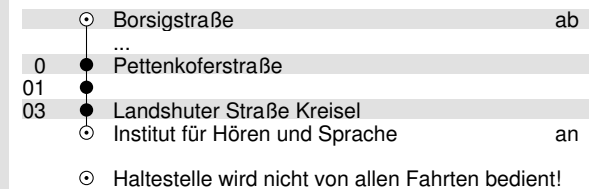

Osserstraße - Ludwigsplatz - Pettenkofersstraße - Landshuter Str.-Kreisel
Richtung: SR-Süd / Landshuter Str.-Kreisel

Haltestelle: Pettenkofersstraße

Uhr	Montag - Freitag	Samstag	Uhr
06	53	55	06
07	32^{SB} 25^F 59^{SB} 55^F	55	07
08	25 55	55	08
09	55	55	09
10	55	55	10
11	55	55	11
12	--	55	12
13	03^F 04^S 35	--	13
14	20 50	20	14
15	20 50	20	15
16	20 50	20^W	16
17	20 50	20^W	17
18	20 50	20^W	18
19	--	--	19
20	--	--	20

S nur an Schultagen   **F** nur an schulfreien Tagen
W nur an den 4 Advents-Samstagen   **SB** nur an Schultagen; mit Borsigstraße

An Heilig Abend (24.12.) verkehren die Busse nach dem Samstag-Fahrplan. Letzte Abfahrt ab Ludwigsplatz 13.30 Uhr.
An Silvester (31.12.) verkehren die Busse nach dem Samstag-Fahrplan.
Die Abfahrtszeiten können sich witterungs- und verkehrsbedingt verzögern.
Es gelten auf allen Linien des SBV die Tarifierklärung, die Allgemeinen und Besonderen Beförderungsbedingungen für den Stadt-Bus-Verkehr Straubing.

Verkehrsbüro der Stadtwerke
Tel.: 09421/864-602, -606

immer aktuell
Stadt-Bus-Verkehr
www.stadtbus-straubing.de

Fahrzeit in Minuten