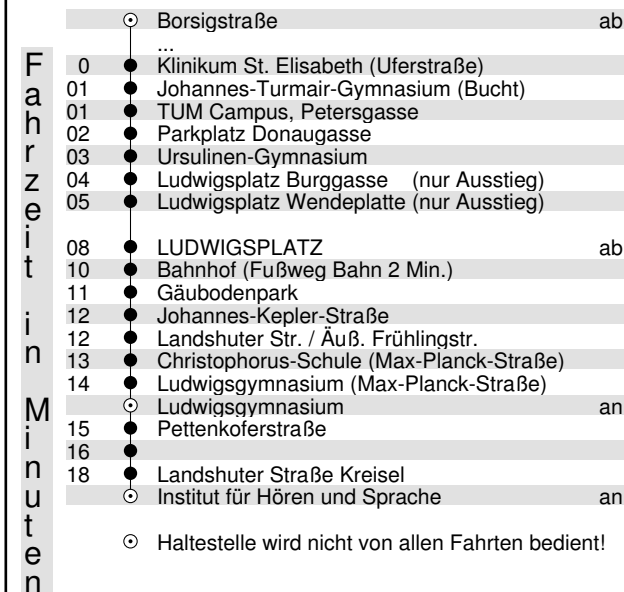

Aktuelle Fahrplanauskunft
Gültig von 01.08.2024