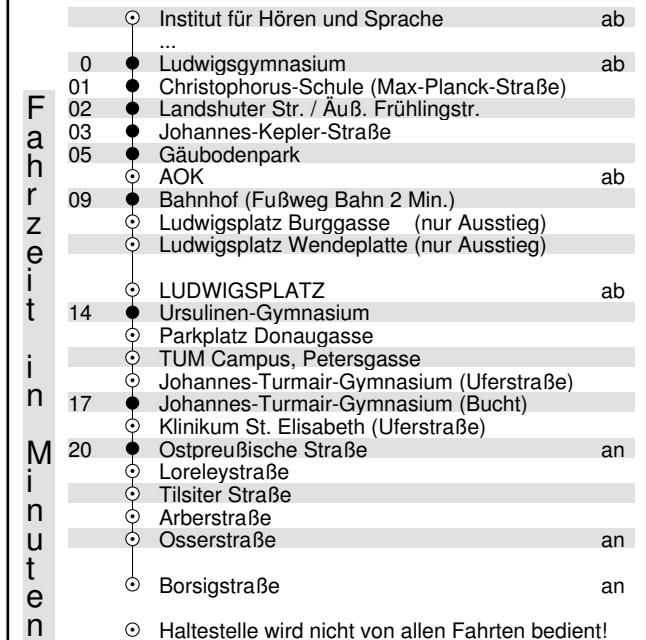

Aktuelle Fahrplanauskunft
Gültig von 01.08.2024