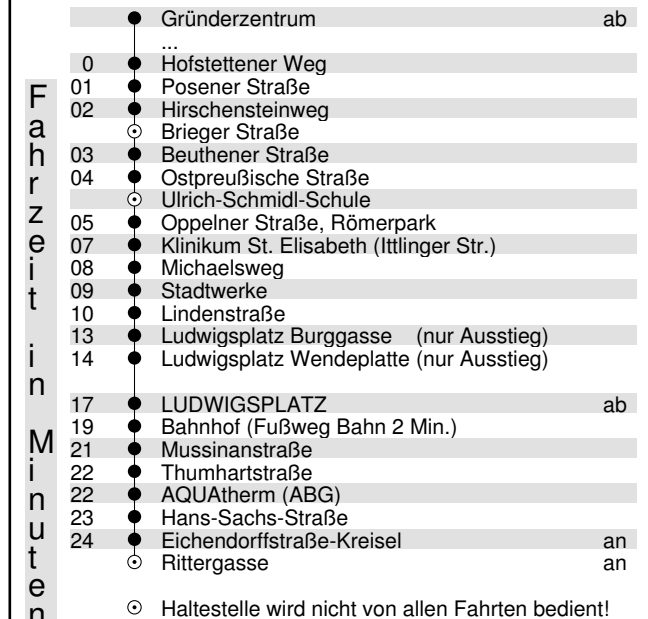

Aktuelle Fahrplanauskunft
Gültig von 04.11.2019